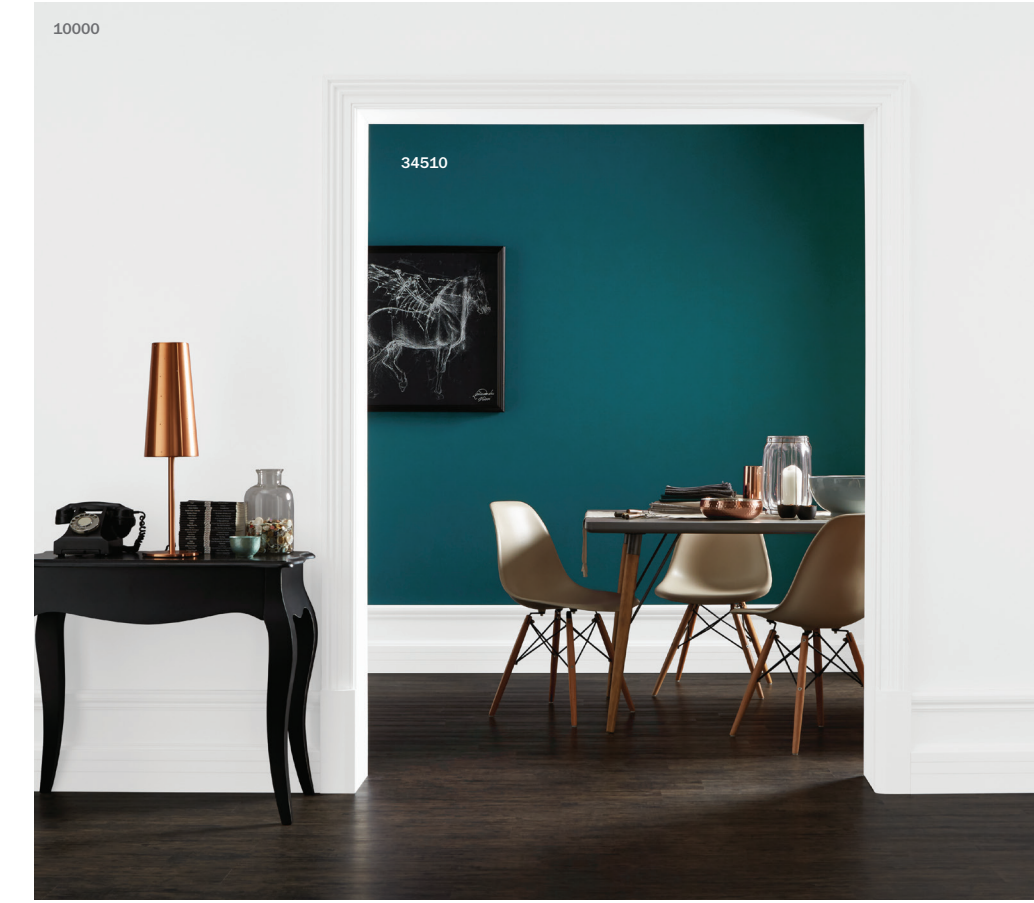

Colour Application

Hempel's colour simplicity app is an interactive tool that delivers the ultimate colour-selection experience.

Now you can:

- Explore, experience and select colour with confidence and ease.
- Bring inspiration to life by capturing colours of your surroundings and transforming them into the closest match in Hempel's colour swatches.
- View colour combinations and coordinate colours.
- Get a sneak preview of the colours applied on walls without having to paint them!

تطبيق الألوان

تطبيق الألوان من همبل يتيح لكم تجربة فريدة في اختيار وتنسيق الألوان.

بإمكانكم الآن:

- استكشاف واختيار اللون بكل ثقة وسهولة.
- الحصول على لونكم المفضل من همبل من خلال التقاط صورة لأي لون يعجبكم وتحميلها على التطبيق لمعرفة أقرب لون مماثل من ألواننا.
- عرض تركيبات وتنسيق الألوان.
- معاينة الألوان على الجدران بدون الحاجة لصيغها.

توباز املشن داخلي

لقد صنعنا أفضل صبغ ممكن لمساعدتكم على تحقيق رؤياكم. بخترتنا التي تتعدى الـ 100 سنة فإن منتجاتنا تجمع بين التطور التقني والمظهر الأخاذ.

Topaz interior emulsion

We made the best paint we can to help you tell your own story. With over a 100 years of experience, our product combines technical performance with beautiful finishes and an intense depth of colour.